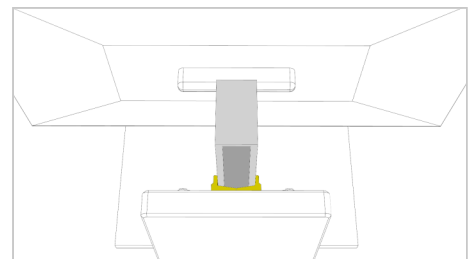

Figur 2

Steg 3

Så här ska de två delar 1 och 2 som skruvas ihop nu se ut. (Figur 3)

Efter att ha dragit åt sitter del1 med visst spel i del2. Detta är avsiktligt och viktigt för att monteringen ska bli korrekt.

Figur 5

Steg 6

Skjut nu in det monterade paketet (PC VESA-adaptorn + Mini-PC / ThinClient) i den nedre delen av din HP EliteDisplay. (Figur 6)

Figur 6

Steg 7

Se till att de två övre flikarna ligger i nivå med EliteDisplay. (Figur 7)

Bra att veta: På grund av den lilla vinkeln på PC VESA-adaptorn skapas ett lätt tryck så att adaptorn sitter fast på EliteDisplay.

Figur 7

Steg 8

När du har tryckt in den helt, ser din nyligen städade arbetsplats ut så här. (Figur 8)