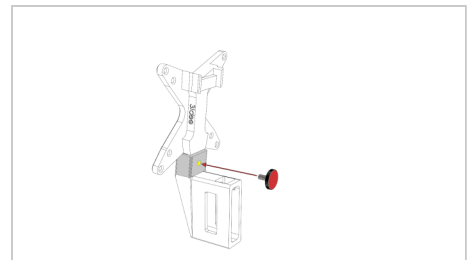

<https://help.3idee.eu/se/kontakt>

Monteringsanvisningar

Steg 1

Sätt in del1 i den nedre delen2 enligt bilden. (Figur 1)

Figur 1

Steg 2

Skruva nu in den medföljande rattskruven i den nedre delen2. (Figur 2)

Figur 2

Steg 3

Så här ska de två delar 1 och 2 som skruvas ihop nu se ut. (Figur 3)

Efter att ha dragit åt sitter del1 med visst spel i del2. Detta är avsiktligt och viktigt för att monteringen ska bli korrekt.