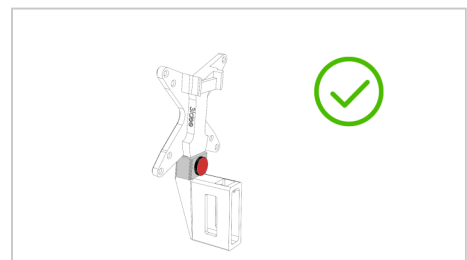

<https://help.3idee.eu/se/kontakt>

Monteringsanvisningar

Steg 1

Sätt in del1 i den nedre delen2 enligt bilden. (Figur 1)

Figur 1

Steg 2

Skruva nu in den medföljande rattskruven i den nedre delen2. (Figur 2)

Figur 2

Steg 3

Så här ska de två delar 1 och 2 som skruvas ihop nu se ut. (Figur 3)

Efter att ha dragit åt sitter del1 med visst spel i del2. Detta är avsiktligt och viktigt för att monteringen ska bli korrekt.