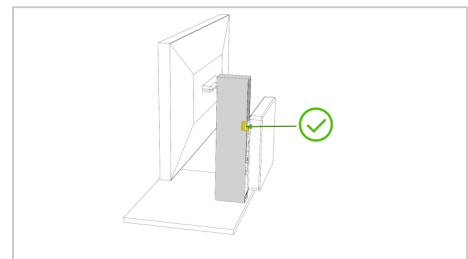

Figur 2

Steg 3

Så här ska de två delar 1 och 2 som skruvas ihop nu se ut. (Figur 3)

Efter att ha dragit åt sitter del1 med visst spel i del2. Detta är avsiktligt och viktigt för att monteringen ska bli korrekt.

Figur 5

Steg 6

Skjut nu in det monterade paketet (PC VESA-adaptorn + Mini-PC / ThinClient) i den nedre delen av din HP EliteDisplay. (Figur 6)

Figur 6

Steg 7

Se till att de två övre flikarna ligger i nivå med EliteDisplay. (Figur 7)

Bra att veta: På grund av den lilla vinkeln på PC VESA-adaptorn skapas ett lätt tryck så att adaptorn sitter fast på EliteDisplay.

Figur 7

Steg 8

När du har tryckt in den helt, ser din nyligen städade arbetsplats ut så här. (Figur 8)