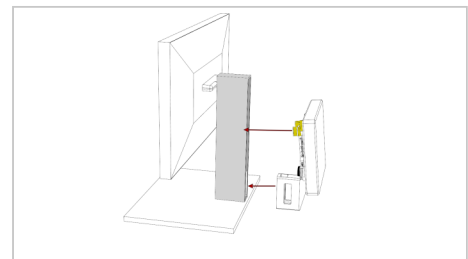

Figur 2

Steg 3

Så här ska de två delar 1 och 2 som skruvas ihop nu se ut. (Figur 3)

Efter att ha dragit åt sitter del1 med visst spel i del2. Detta är avsiktligt och viktigt för att monteringen ska bli korrekt.

Figur 3

Steg 4

Fäst nu din PC VESA-adapter på din Mini-PC/tunnklient med VESA-hålstorlek 75x75mm eller 100x100mm. (Figur 4)

Observera kompatibiliteten på **sidorna 4 - 18**.

Figur 4

Steg 5

Så här ser den färdigmonterade VESA-adaptorn ut på din mini-pc/tunnklient. (Figur 5)

Figur 5

Steg 6

Skjut nu in det monterade paketet (PC VESA-adaptorn + Mini-PC / ThinClient) i den nedre delen av din HP EliteDisplay. (Figur 6)

Figur 6

Steg 7

Se till att de två övre flikarna ligger i nivå med EliteDisplay. (Figur 7)

Bra att veta: På grund av den lilla vinkeln på PC VESA-adaptorn skapas ett lätt tryck så att adaptorn sitter fast på EliteDisplay.

Figur 7

Steg 8

När du har tryckt in den helt, ser din nyligen städade arbetsplats ut så här. (Figur 8)