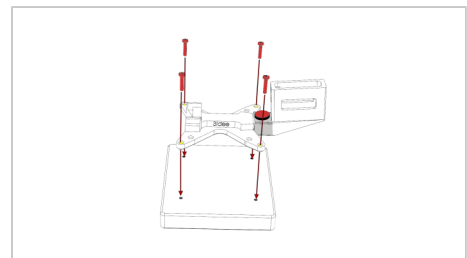

Monteringsanvisningar

Steg 1

Sätt in del1 i den nedre delen2 enligt bilden. (Figur 1)

Steg 2

Skruva nu in den medföljande rattskruven i den nedre delen2. (Figur 2)

Steg 3

Så här ska de två delar 1 och 2 som skruvas ihop nu se ut. (Figur 3)

Efter att ha dragit åt sitter del1 med visst spel i del2. Detta är avsiktligt och viktigt för att monteringen ska bli korrekt.

Steg 4

Fäst nu din PC VESA-adapter på din Mini-PC/tunnklient med VESA-hålstorlek 75x75mm eller 100x100mm. (Figur 4)

Observera kompatibiliteten på **sidorna 4 - 18**.

Figur 4